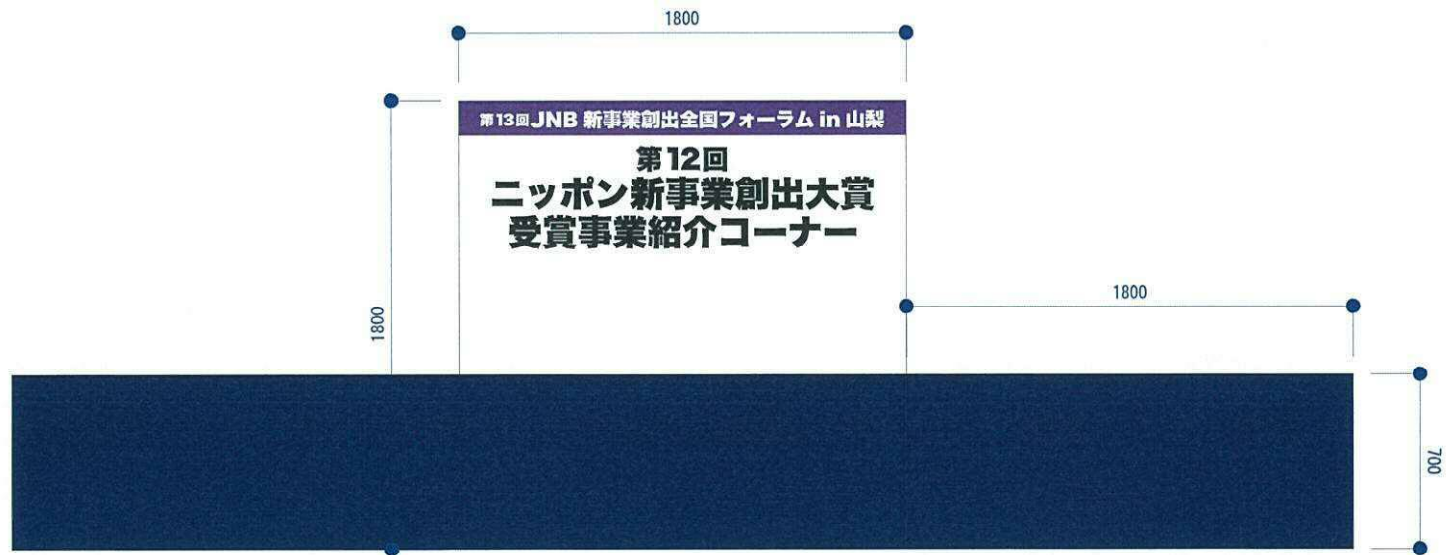

■ 1 F ホワイエ ニッポン新事業創出大賞 受賞事業紹介コーナー W1800×H1800 (木エベース) / 1枚

第13回 JNB新事業創出全国フォーラム in 山梨 看板原稿

Construction	Plan Name	Scale	Plan No	Company Name	Create	Date	Update
甲府富士屋ホテル	平面図	1/20	ADB_Plan_01	アドブレン社 Ad-Brain	Takeshi Kobayashi	2017.08.08	..