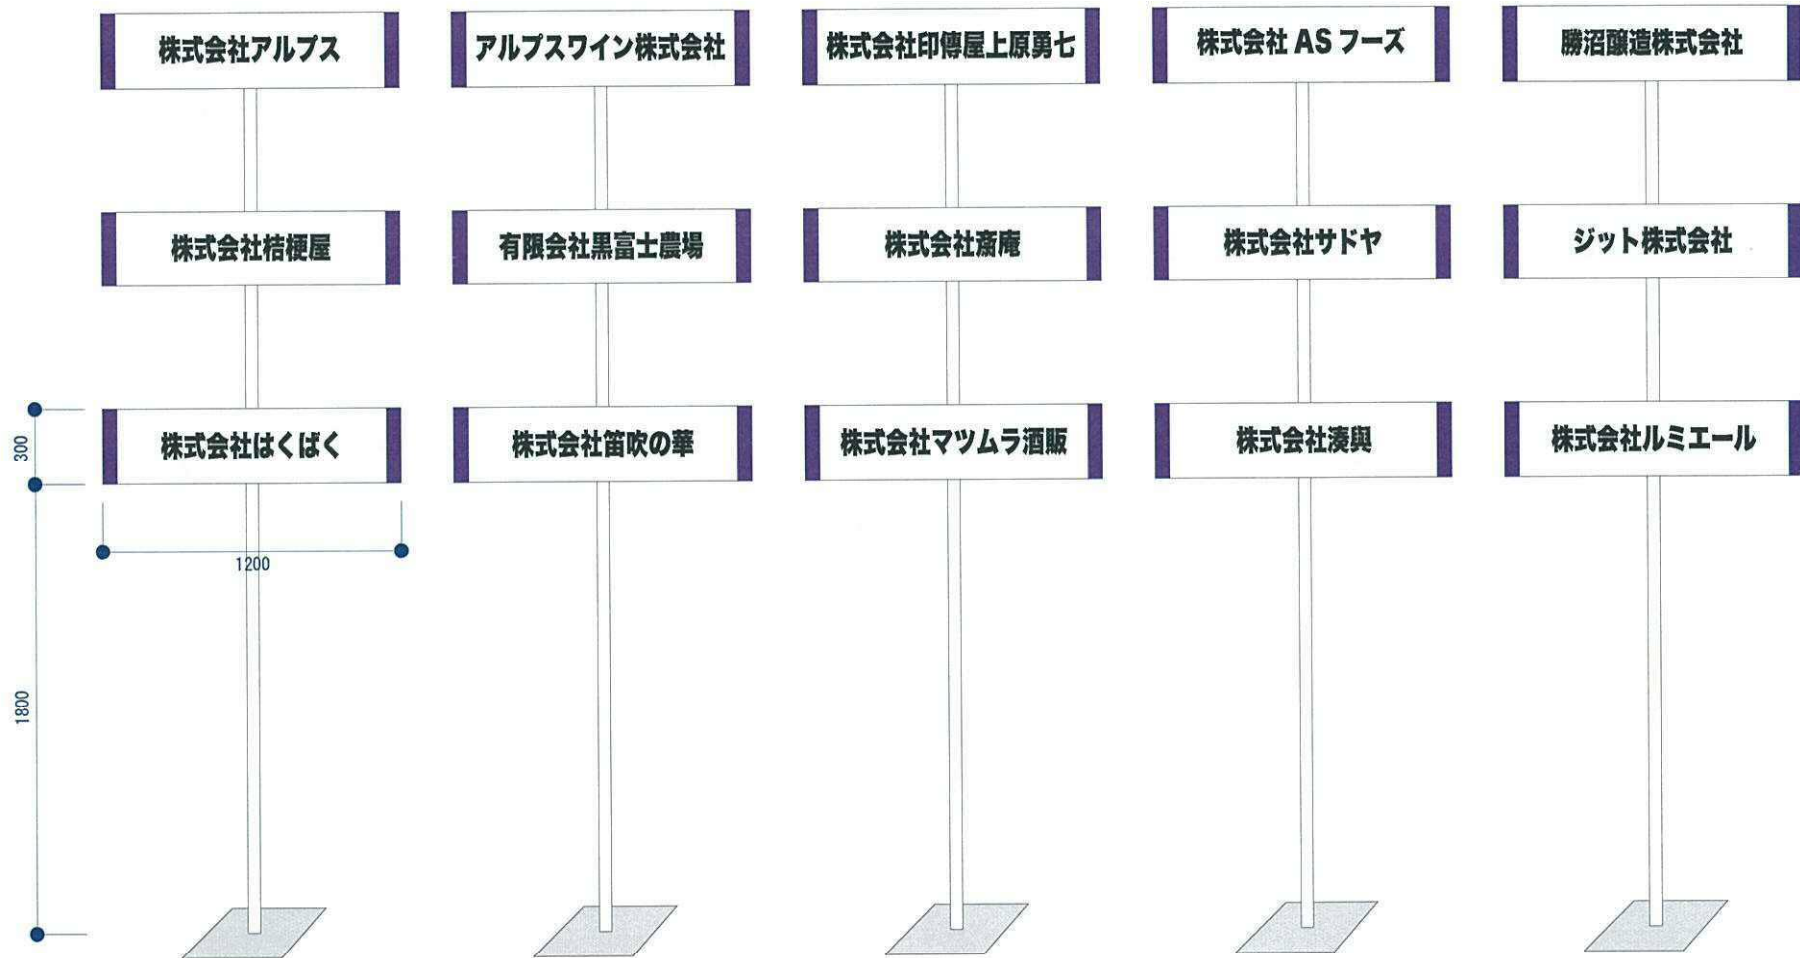

■ホワイエ ブース出展 W1200×H300（ウッドラック+白角材スタンド） / 各1枚：計15枚

Construction	Plan Name	Scale	Plan No	Company Name	Create	Date	Update
甲府富士屋ホテル	平面図	1/20	ADB_Plan_01	アドブレン社 Ad-Brain	Takeshi Kobayashi	2017.08.08	..