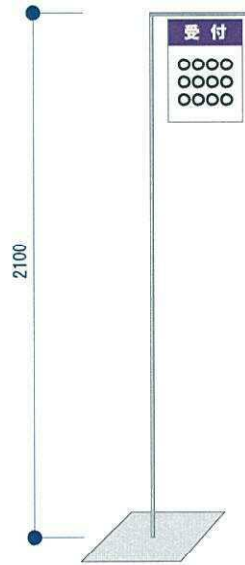

■ 1Fホワイエ 受付 区分表示 (A3+L字ポップスタンド) / ○○台

Construction	Plan Name	Scale	Plan No	Company Name	Create	Date	Update
甲府富士屋ホテル	平面図	1/20	ADB_Plan_01	アドブレイン社 Ad-Brain	Takeshi Kobayashi	2017.08.08	..